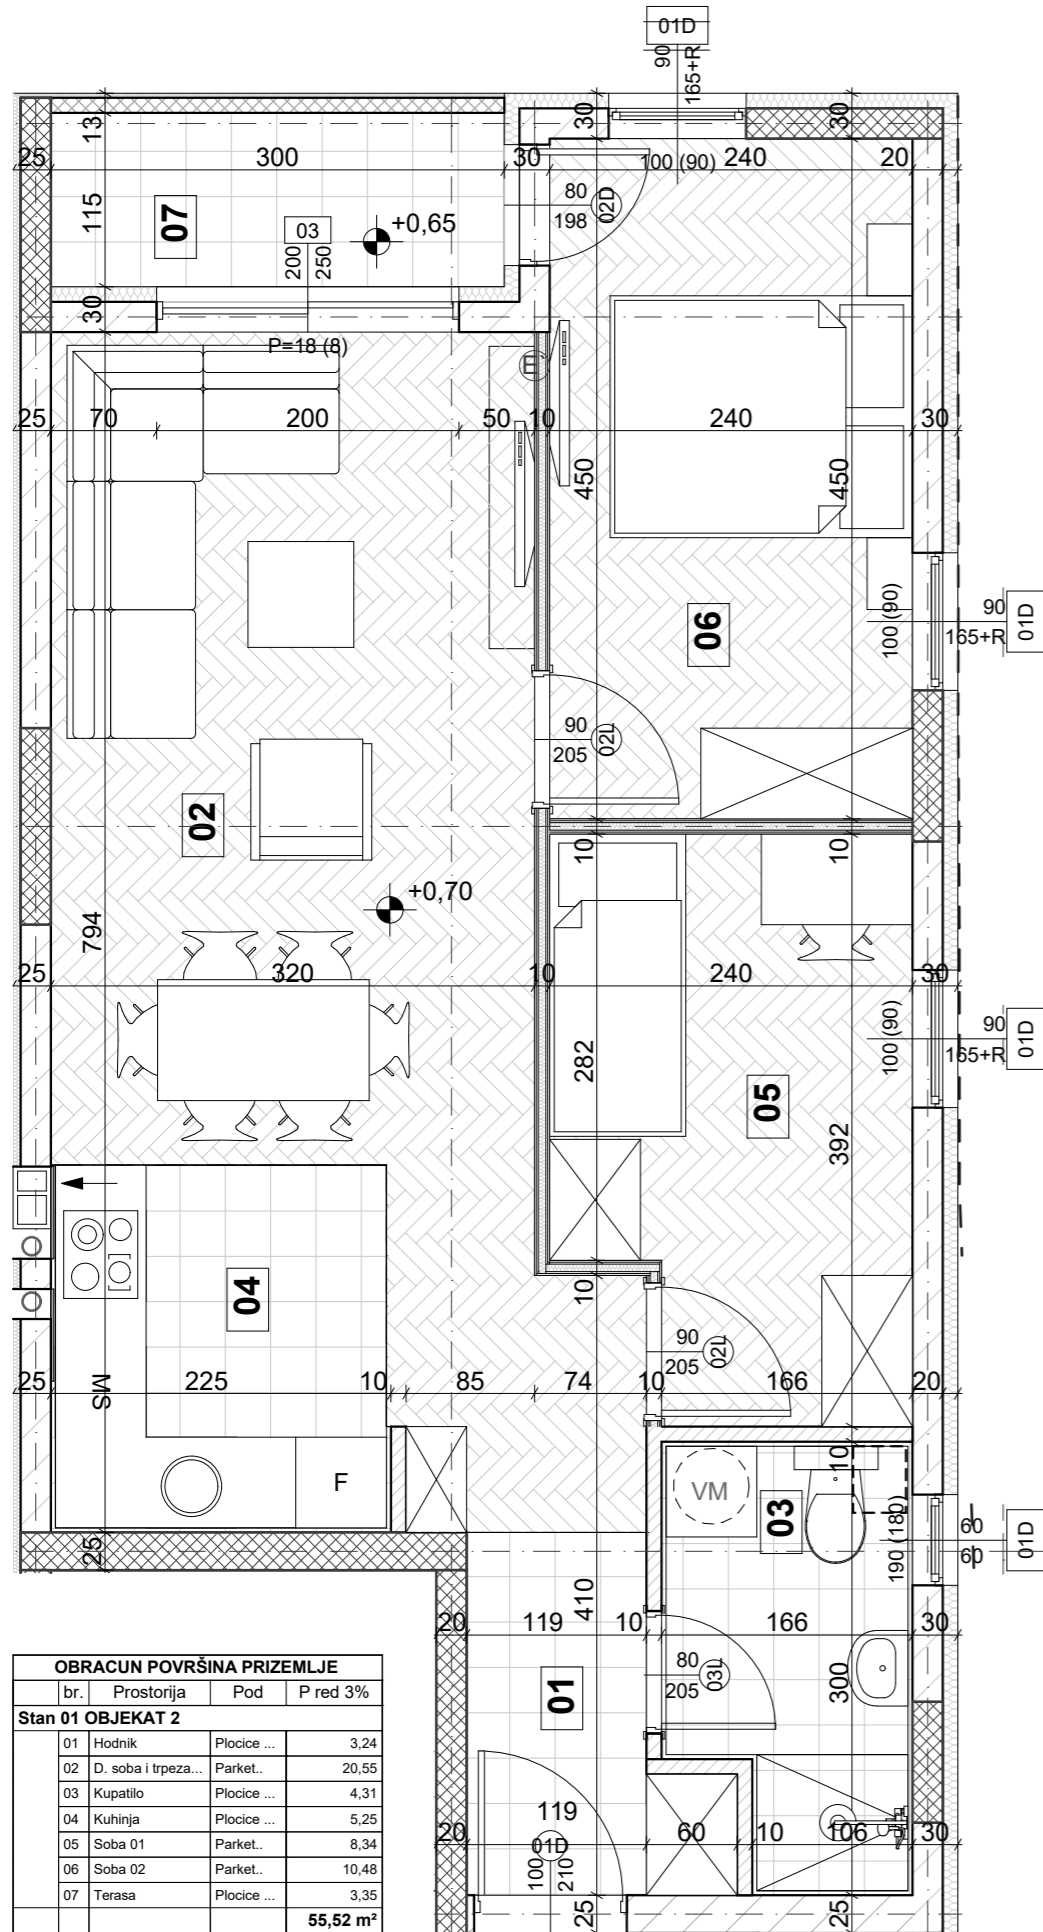

Investitor: "KM-CAPITAL INVEST PLUS" doo
 Objekat: STAMBENI OBJEKAT 2, spratnost P+1+Pk
 Lokacija: Kat. Parcela: 2527/2, K.O. Novi Sad I

OBRACUN PVRŠINA PRIZEMLJE			
br.	Prostorija	Pod	P red 3%
Stan 01 OBJEKAT 2			
01	Hodnik	Plovice ...	3,24
02	D. soba i trpeza...	Parket...	20,55
03	Kupatilo	Plovice ...	4,31
04	Kuhinja	Plovice ...	5,25
05	Soba 01	Parket...	8,34
06	Soba 02	Parket...	10,48
07	Terasa	Plovice ...	3,35
			55,52 m²