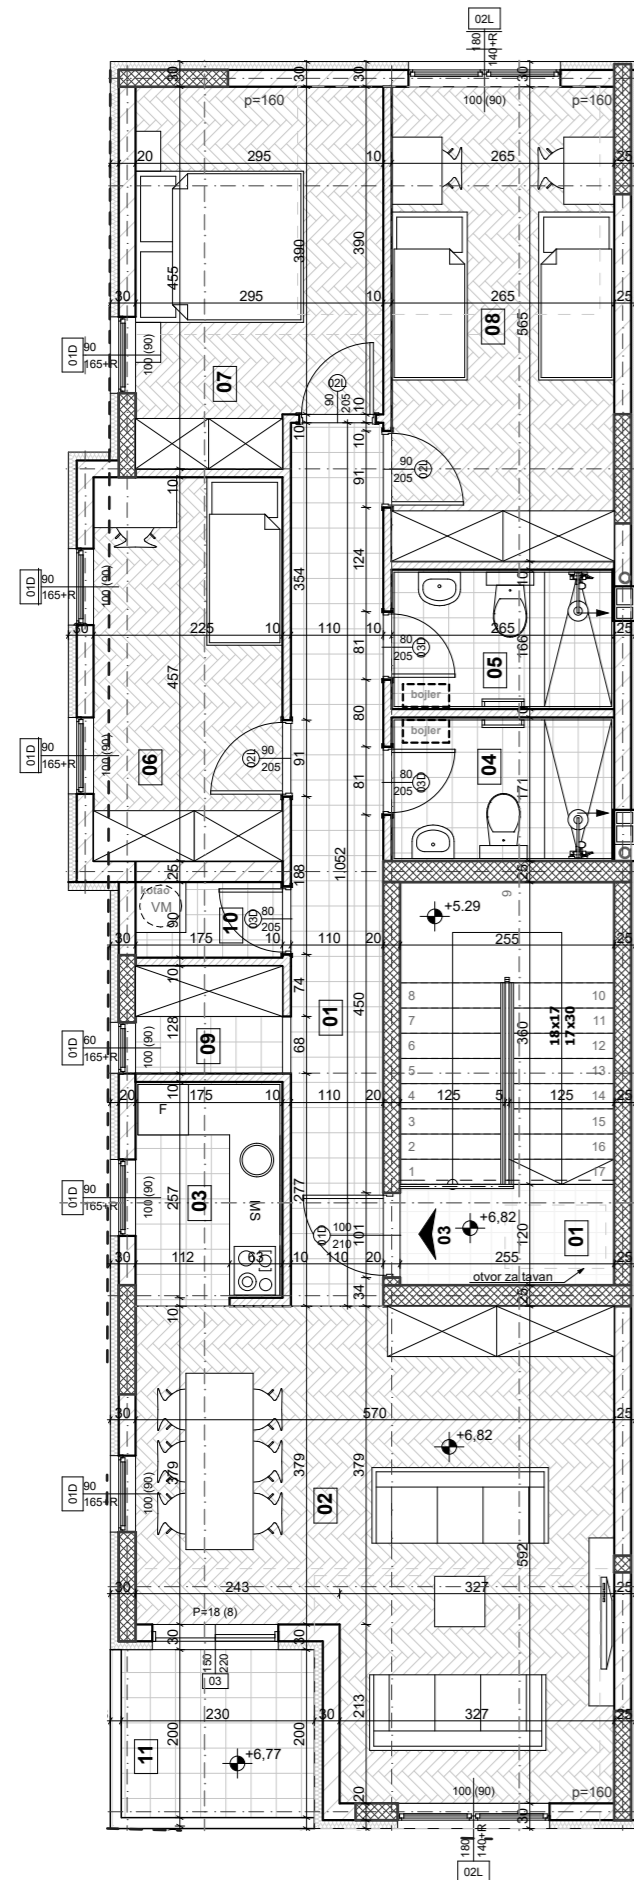

Investitor: "KM-CAPITAL INVEST PLUS" doo
 Objekat: STAMBENI OBJEKAT 1, spratnost P+1+Pk
 Lokacija: Kat. Parcela: 2527/1, K.O. Novi Sad I

OBRACUN POVRŠINA POTKROVLJA			
br.	Prostorija	Pod	P red 3%
Stan 03 OBJEKAT 1			
01	Hodnik	Pločice ...	11,22
02	D. soba i trpeza...	Parket...	27,71
03	Kuhinja	Pločice ...	4,47
04	Kupatilo 01	Pločice ...	4,38
05	Kupatilo 02	Pločice ...	4,26
06	Soba 01	Parket...	9,97
07	Soba 02	Parket...	12,26
08	Soba 03	Parket...	14,52
09	Garderober	Pločice ...	2,17
10	Vešernica	Pločice ...	1,53
11	Terasa	Pločice ...	4,46
			96,95 m²