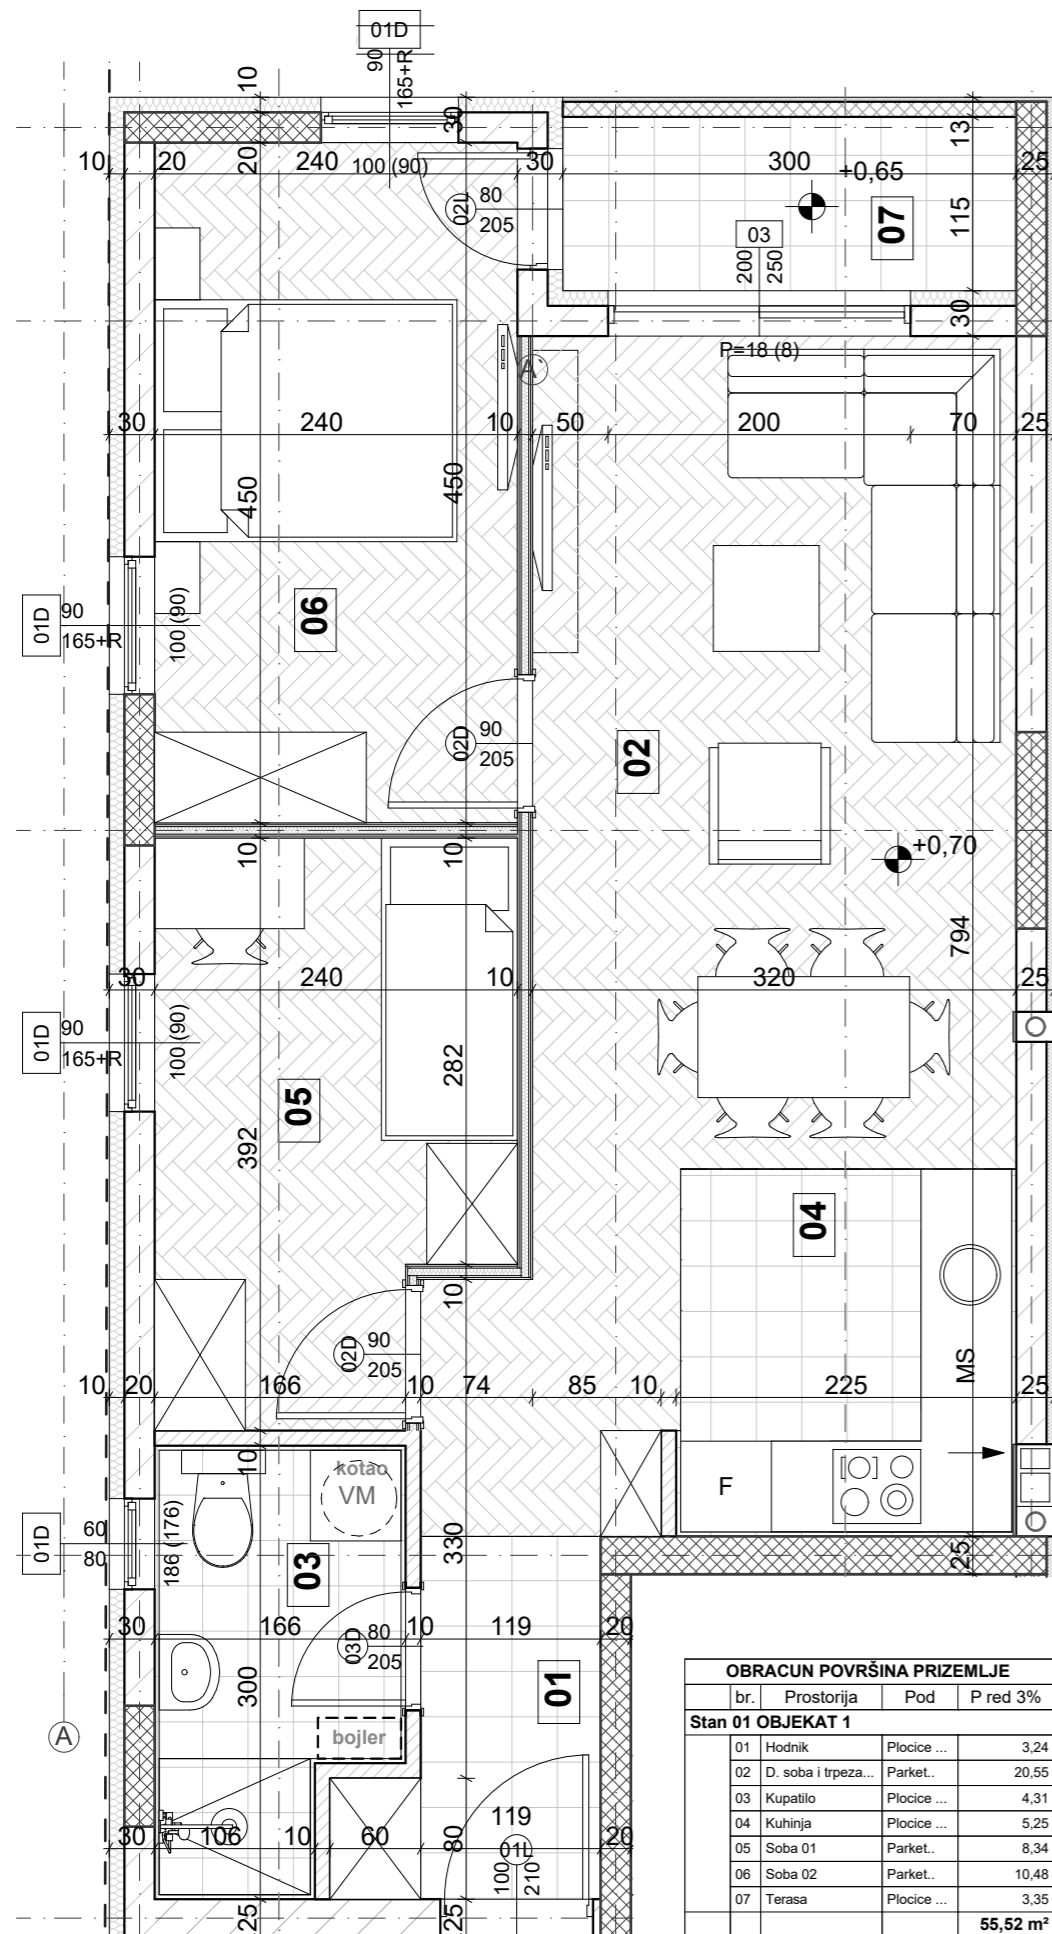

Investitor: "KM-CAPITAL INVEST PLUS" doo  
 Objekat: STAMBENI OBJEKAT 1, spratnost P+1+Pk  
 Lokacija: Kat. Parcela: 2527/1, K.O. Novi Sad I

OBRACUN POVRŠINA PRIZEMLJE			
br.	Prostorija	Pod	P red 3%
<b>Stan 01 OBJEKAT 1</b>			
01	Hodnik	Pločice ...	3,24
02	D. soba i trpeza...	Parket...	20,55
03	Kupatilo	Pločice ...	4,31
04	Kuhinja	Pločice ...	5,25
05	Soba 01	Parket..	8,34
06	Soba 02	Parket..	10,48
07	Terasa	Pločice ...	3,35
			<b>55,52 m<sup>2</sup></b>